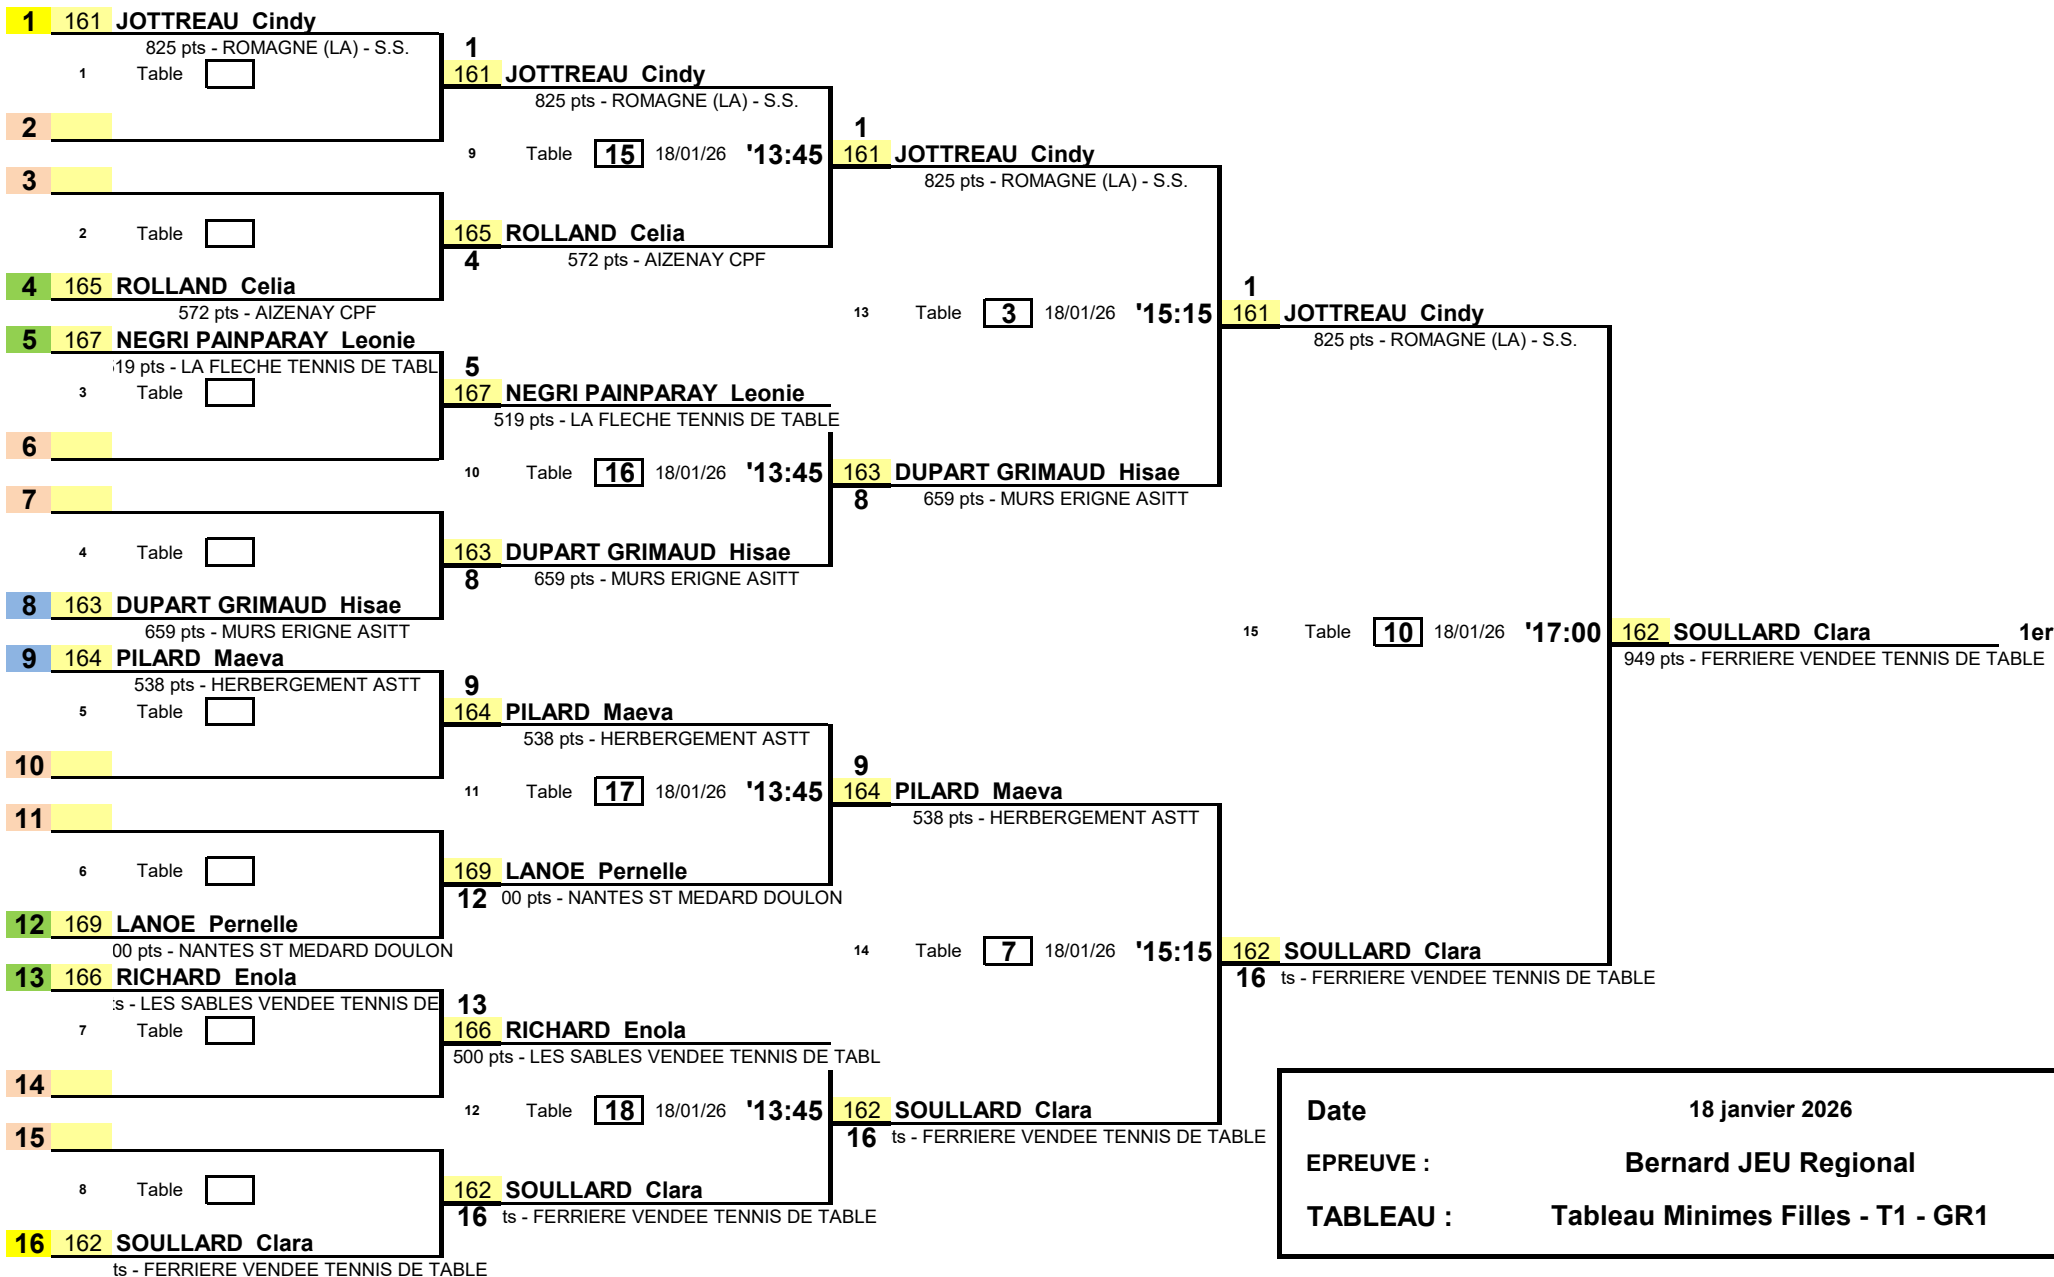

1/8 de Finale

1/4 de Finale

1/2 Finale

Finale

Date	18 janvier 2026
EPREUVE :	Bernard JEU Regional
TABLEAU :	Tableau Minimes Filles - T1 - GR1