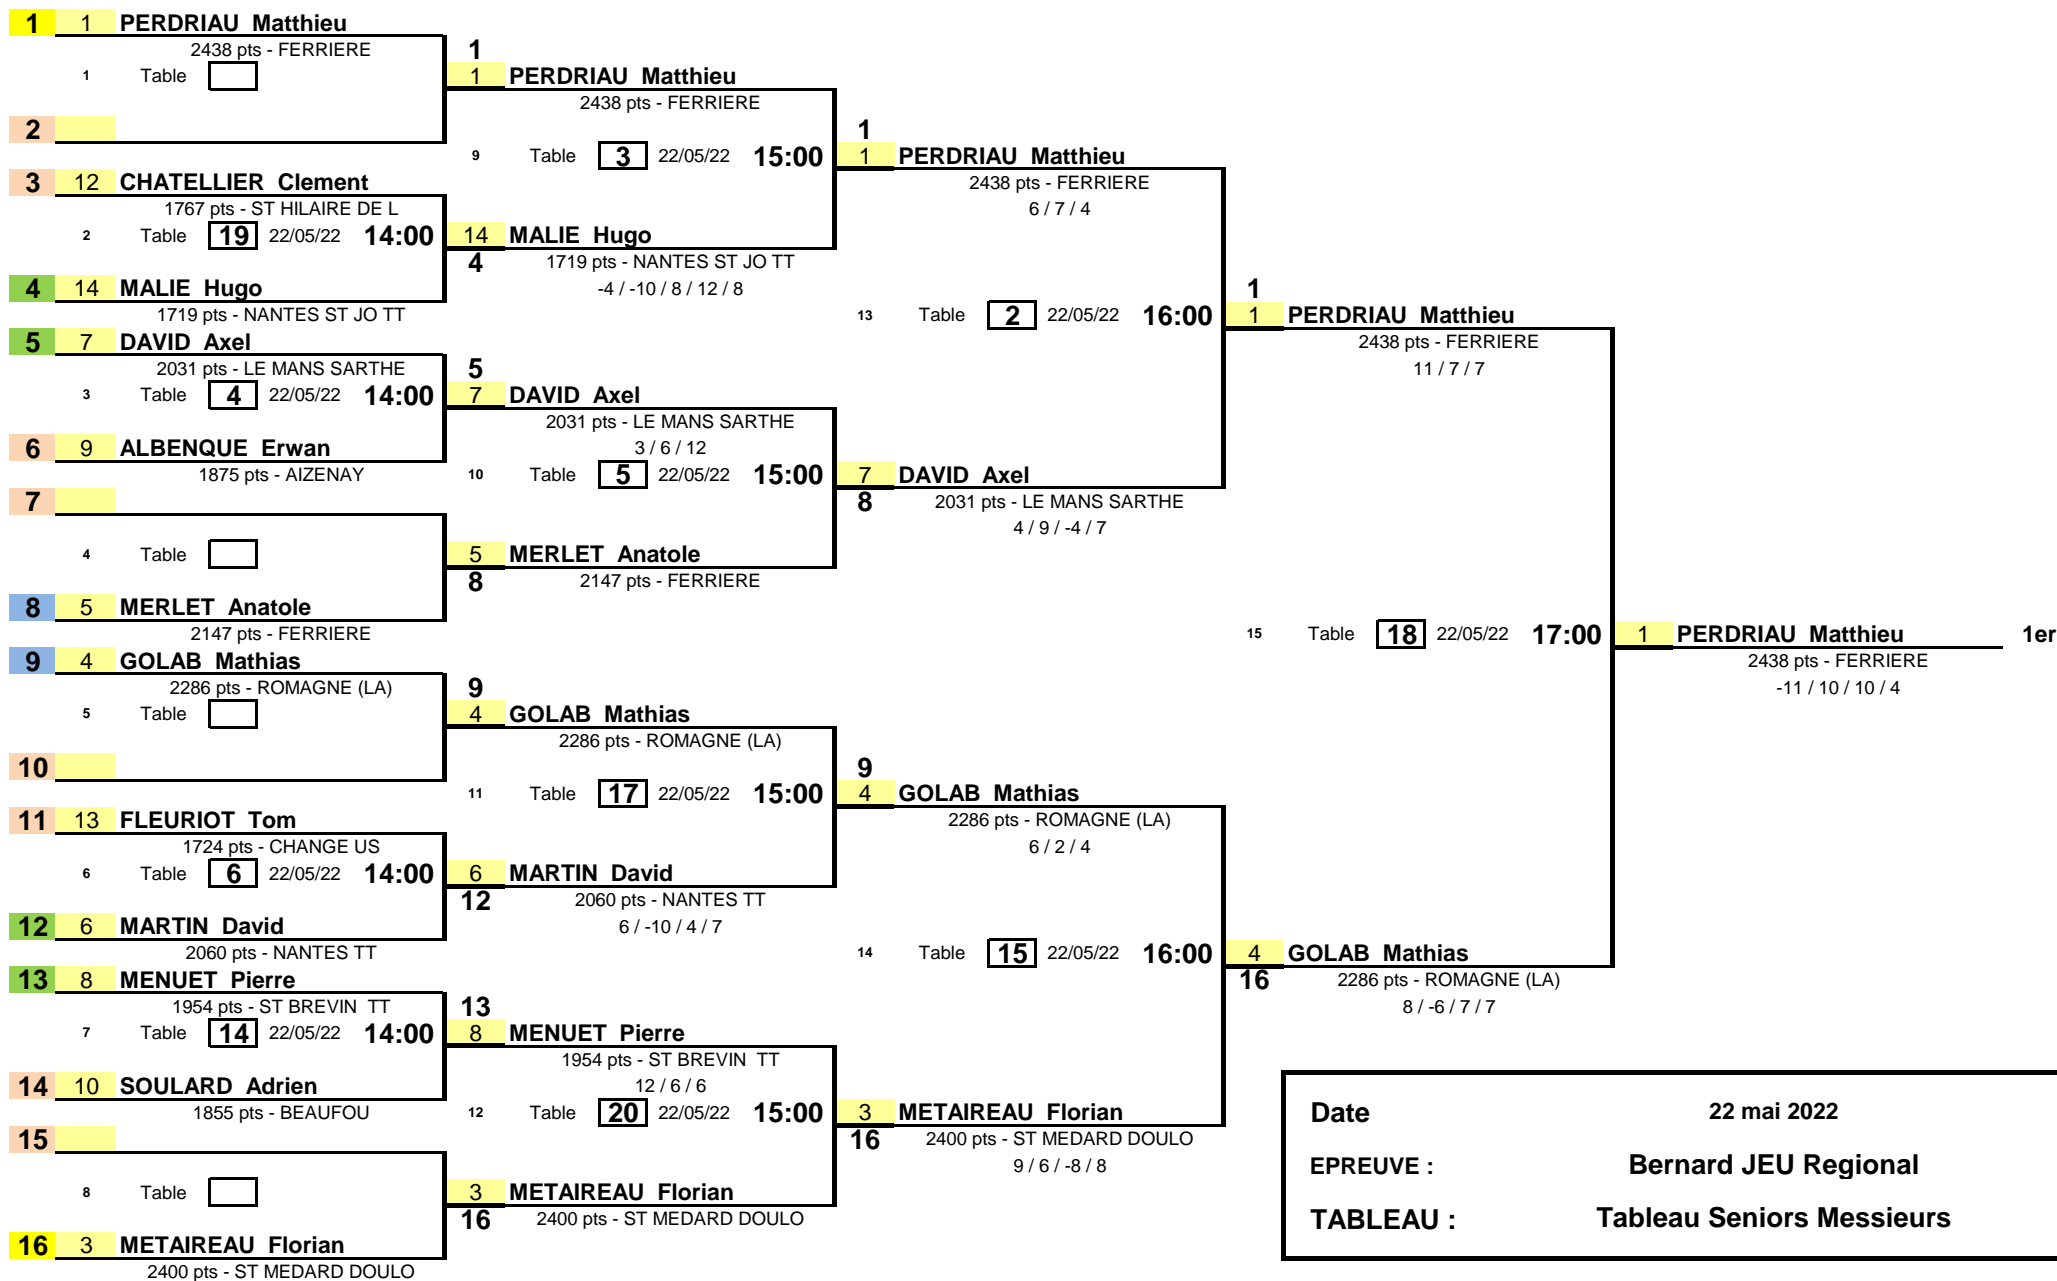

1/8 de Finale

1/4 de Finale

1/2 Finale

Finale

Date 22 mai 2022
EPREUVE : Bernard JEU Regional
TABLEAU : Tableau Seniors Messieurs