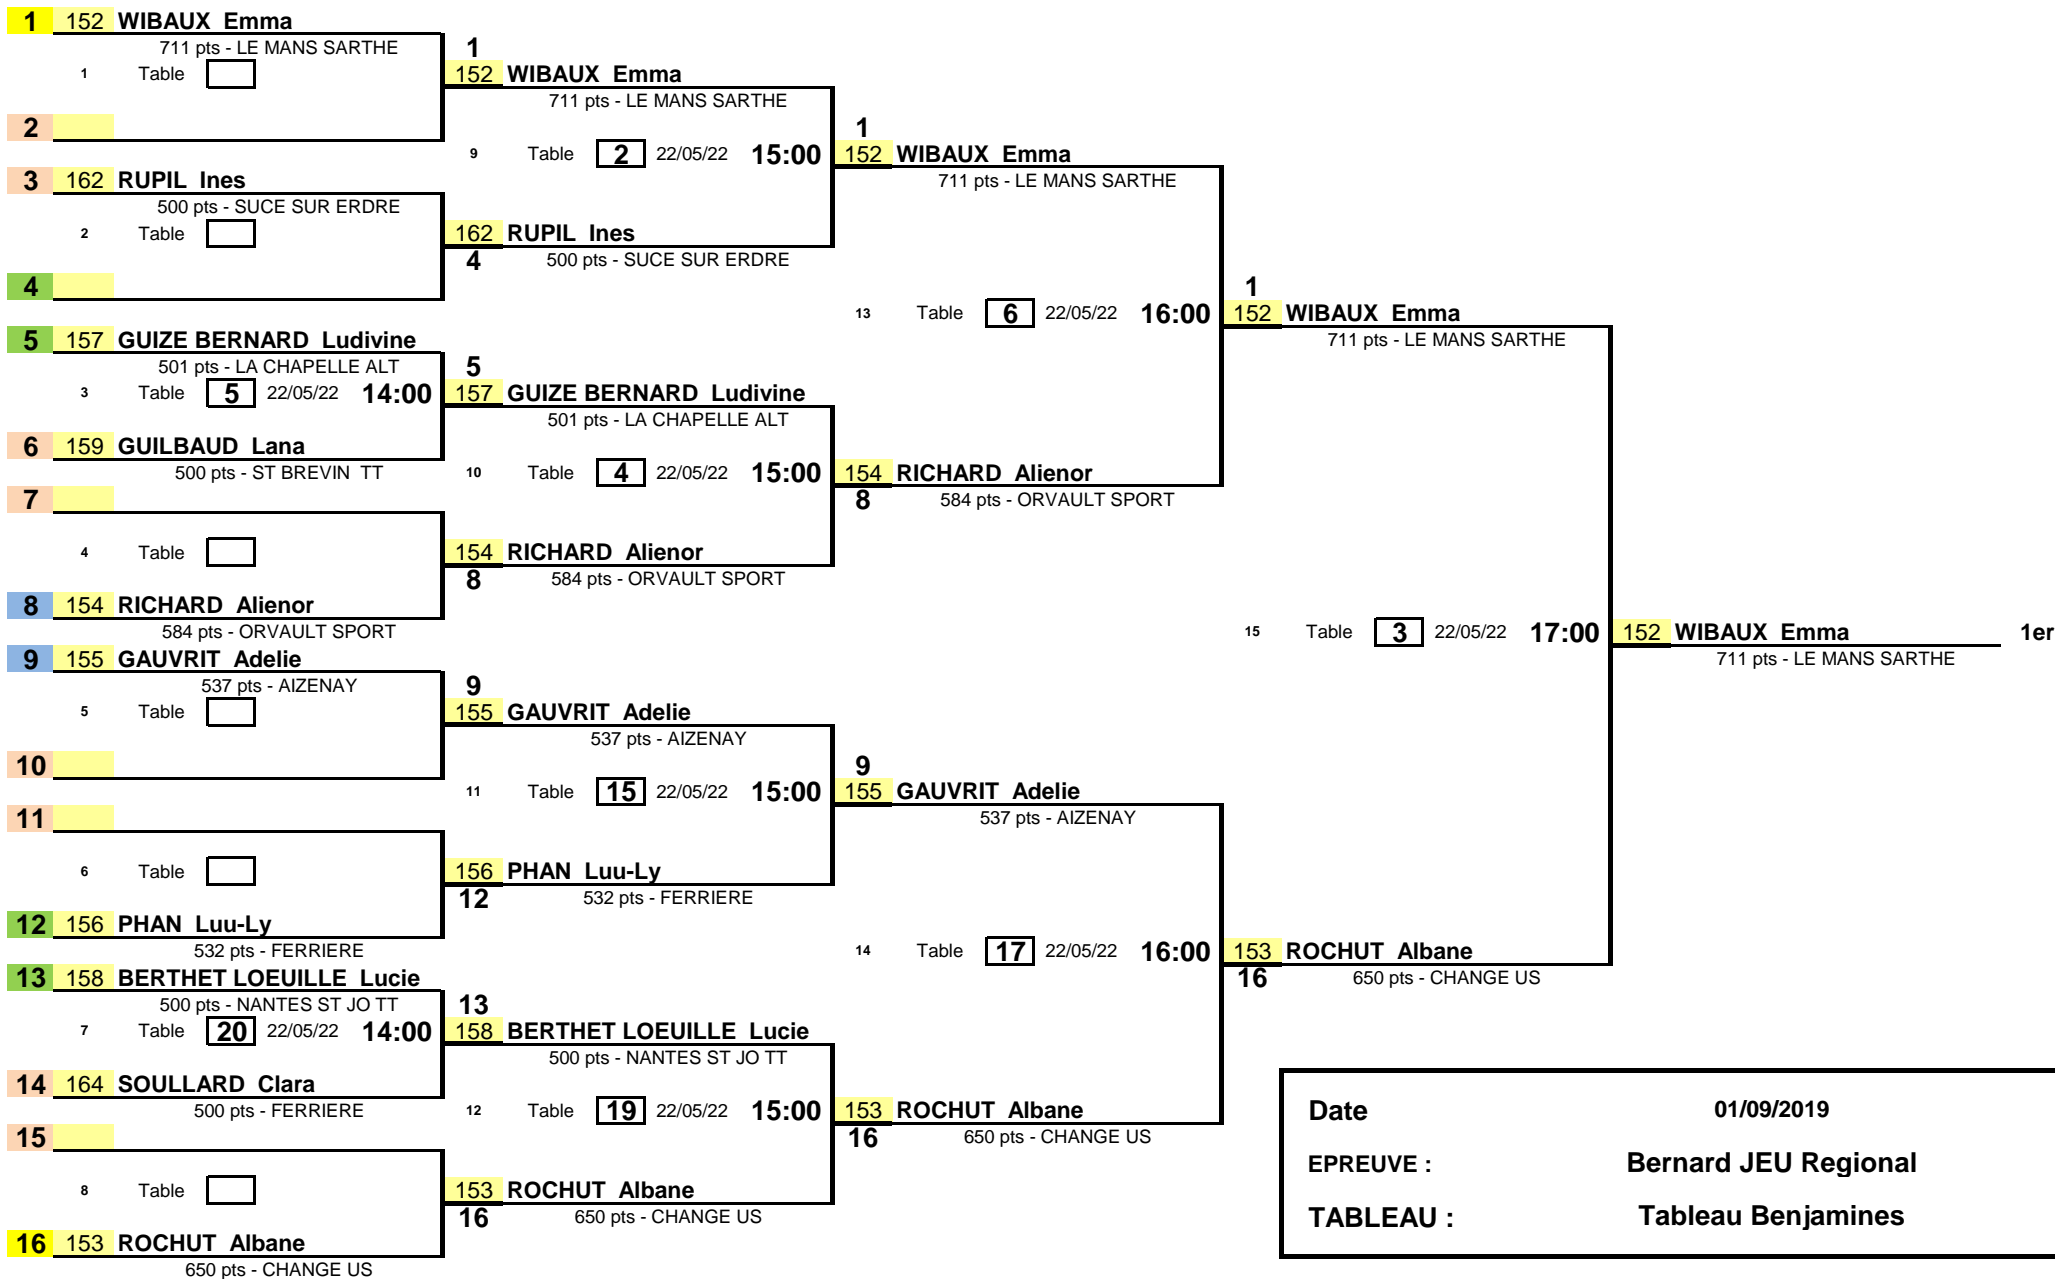

1/8 de Finale

1/4 de Finale

1/2 Finale

Finale

Date	01/09/2019
EPREUVE :	Bernard JEU Regional
TABLEAU :	Tableau Benjamines